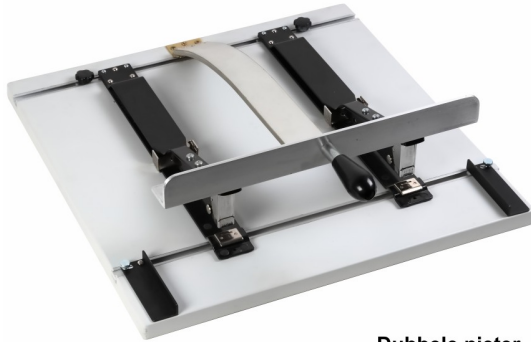

<br>- HAND NIETERS - > DUBBELE NIETMACHINE GROTE OPPEVLAKTE PBO-390

## DUBBELE NIETMACHINE GROTE OPPEVLAKTE PBO-390

Model : -  
OM OVERAL OP GROTE PAPIERBLADEN TE NIETEN

Dubbele nieter  
voorgrote documenten PBO-390

[www.a2yes.com](http://www.a2yes.com)