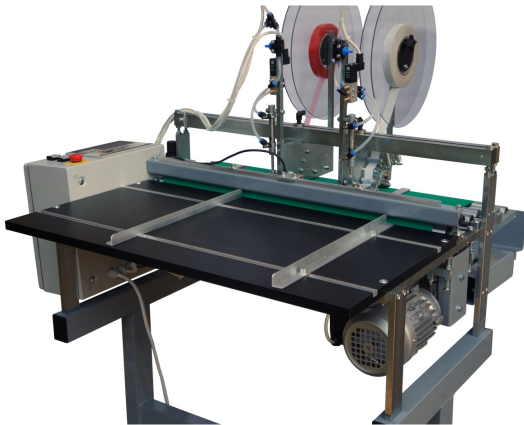

<br>- VERPAKKEN - > AUTOMATISCHE DUBBELZIJDIGE TAPE KLEEF MACHINE AFTD-1

## AUTOMATISCHE DUBBELZIJDIGE TAPE KLEEF MACHINE AFTD-1

Automatische dubbelzijdige tape kleefmachine

Model : -  
PROGRAMMEERBARE TAPE KLEEFMACHINE VOOR  
PAPIER, KARTON EN PLASTIEK2

[www.a2yes.com](http://www.a2yes.com)