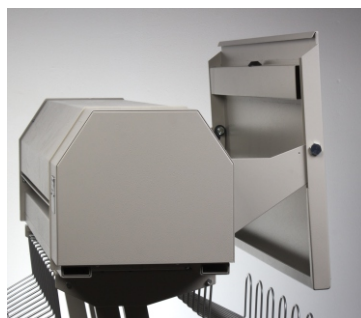

# ELEKTRISCHE PLANVOUWMACHINE RIG-750

- betaalbaar : de beste prijs-kwaliteitsratio
- betrouwbaar : een beproefde technologie
- bijzonder gebruiksvriendelijk
- snel : 6 A0 plannen per min.
- kruisvouw mits 2de doorvoer
- geruisloos, minder dan 65dB
- voor alle papiersoorten

In opbergmode met opgeklapte invoertafel

De RIG-750 plan-vouwmachine is compact maar doeltreffend. Hij neemt weinig plaats en zal U kostbare uren besparen. Vouwt alle papiersoorten, ook inkjet bedrukte plannen. Bijzonder nauwkeurig. Zeer eenvoudig te gebruiken. Volledig uit stevig staal gemaakt. Geruisloos en snel. Ergonomische plan-invoertafel met kantgeleider.

## TECHNISCHE KENMERKEN

Grote invoertafel met kantlijn en automatische start

Doorvoerbreedte : van 297 tot 914mm.

Max. documentlengte : 2,5M.

Snelheid : 6 plannen A0 per min. (reële werktempo).

Kruisvouw (max. A0) mits 2de doorvoer. Detektie van de 2de vouw in geval van kruisvouw en automatische aanpassing aan 297mm van de vouwlengte

Geleverd op stand met wieltjes waarvan 2 met rem.

Geluidsniveau : minder dan 65dB.

Afmetingen in werking / verpakt (BxDxH) : 117x78x103cm / 138x62x67cm.

Gewicht netto / bruto : 80 / 100Kg..

Netvoeding : 220-240V 50 of 110V 60Hz, 220W.