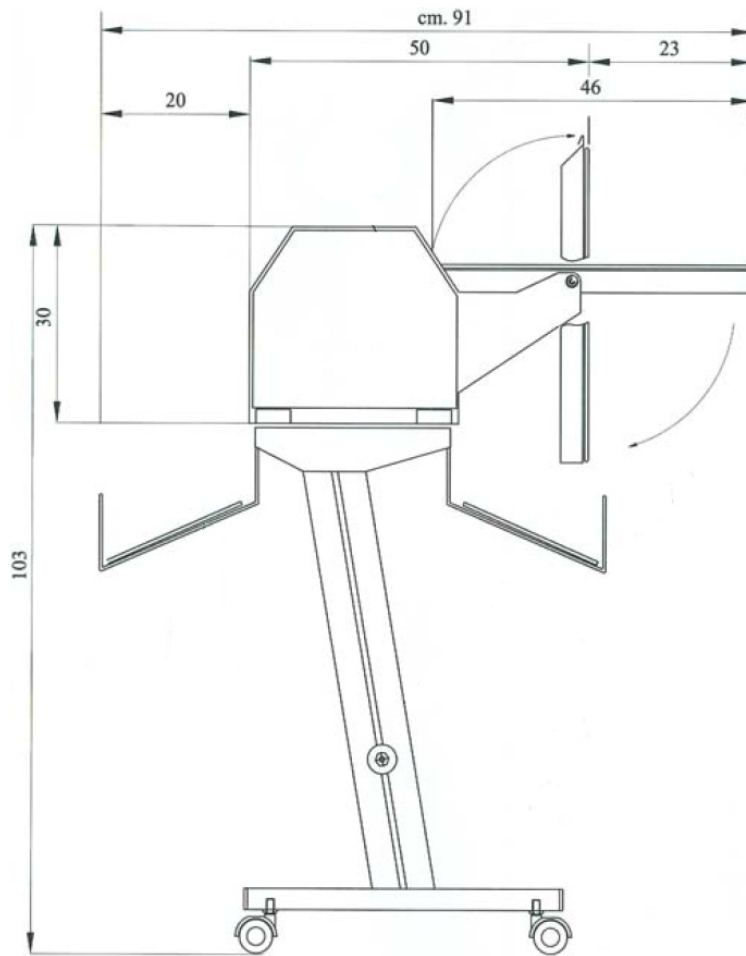

## TECHNISCHE KENMERKEN

Grote invoertafel met kantlijn en automatische start

Doorvoerbreedte : van 297 tot 914mm.

Max. documentlengte : 2,5M.

Snelheid : 6 plannen A0 per min. (reële werktempo).

Kruisvouw (max. A0) mits 2de doorvoer. Detektie van de 2de vouw in geval van kruisvouw en automatische aanpassing aan 297mm van de vouwlengte

Vouwinstellingen : standaard met overblijvende strook aan de achterzijde.

Afstand tussen de vouwen : 190 of 210mm (instelling met schakelaar).

Papierdikte : van 70 tot 110gr.

Opklapbare invoertafel en gemakkelijk afneembare opvangkorven om minder plaats in te nemen in opbergmode

Geleverd op stand met wieltjes waarvan 2 met rem.

Geluidsniveau : minder dan 65dB.

Afmetingen in werking / verpakt (BxDxH) : 117x78x103cm / 138x62x67cm.

Gewicht netto / bruto : 80 / 100Kg..

Netvoeding : 220-240V 50 of 110V 60Hz, 220W.

## AFMETINGEN

Breedte : 138cm

[Link naar de andere elektrische plan-  
vouwmachines op onze website](#)

[Link naar de handmatige plan-  
vouwmachines op onze website](#)

**ABILITY ACCESS** <sup>sa</sup>  
<sup>nv</sup>  
Chaussée de Wavre 318,  
B-1390 GREZ-DOICEAU, BELGIUM  
Tel +32 (0)10 227 556 Fax +32 (0)10 227 910  
a2yes@edpnet.be [www.a2yes.com](http://www.a2yes.com)