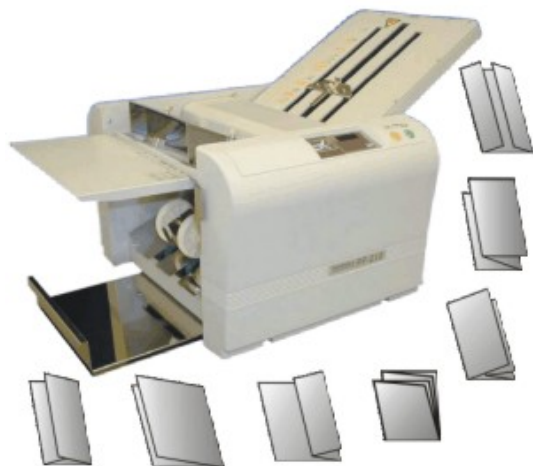

- KANTOOR-VOUWMACHINES - > PF-215 PAPIER-VOUWMACHINE

PF-215 PAPIER-VOUWMACHINE

Model : -

VOUWTOESTEL MET EEN GROTE CAPACITEIT
PAPIERLADER

De PF-215 papier vouwmachine vouwt automatisch tot 450
bladen 80gr papier zonder te herladen.

7 verschillende vouwen : V, U, Z, triptiek, dubbel parallel,
verschoven Z en gekruist mits 2 doorgangen (optie).

NIEUW : De PF-215 GL vouwmachine is nu ook geschikt voor
gestreken papier (glanzend of mat).

Snelheid : tot 8 000 bladen / uur.

Papier : van A5 tot A3 formaat (van 91X128 tot 297X
432mm); van 45 tot 140gr.

Capaciteit van de invoerlader : 450 bladen (80gr papier).

Aantal vouwen per doorgang : 1 of 2.

Gewicht netto / bruto : 24 / 38Kg.

Afmetingen in werkmode (BXDXH) : 680X530X340mm.

Afmetingen in rustmode (BXDXH) : 510X530X340mm.

Geluidsniveau : 78dB.

Bijzonder betrouwbare Japanse constructie.

Twee jaar waaeborg.