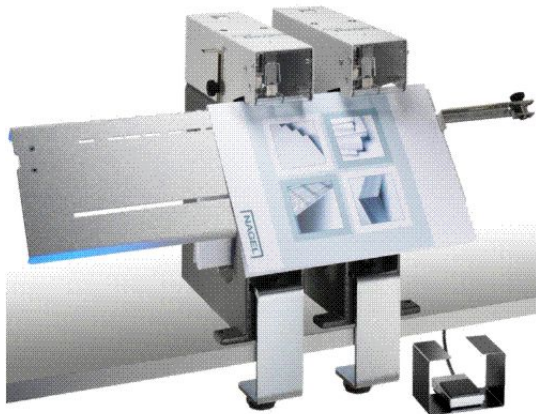

DUBBELE NIETER VOOR VLAKE-EN-ZADELNIETEN NAGEL RINAK DUO

Model : -
SAMENSTELLING VAN 2 RINAK NIETERS

De RINAK DUO nieters verdubbelen de productiviteit.
Automatisch starten van de 2 nieters door middel van een voetpedaal.
Instelbare afstand tussen de nietkoppen van 80 tot 370mm.
Tafelbreedte : 540mm
Bevestiging aan een werktafel door middel van 2 schroefklemmen.
Netto / bruto gewicht : 16 / 18,5Kg.
Afmetingen in werking (BxDxH) : 540 x 370 x 360mm.
Afmetingen verpakt (BxDxH) : 440 x 540 x 420mm.
Bijzonder sterke Duitse fabricage.
Waarborg : 1 jaar.

Andere kenmerken : zie RINAK nietmachine