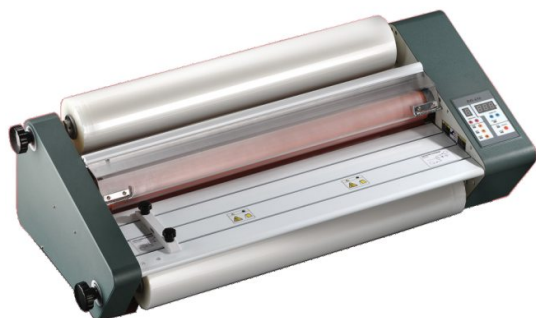

-ROL-LAMINATORS > ROL-LAMINATOR LINEA 650

## ROL-LAMINATOR LINEA 650

Model : -

OM GOEDKOOP WARM TE LAMINEREN TOT 65CM  
BREED

De rol laminator LINEA 650 kan tot A1 (max. 650mm breed) okumenten lamineren. Verwarmende rollen tot 140°C. Max. dikte van de te plastificeren materies : 2mm. Uitgerust met mechanische drukinstelling, temperatuur instelling, terugdraaifunctie voor het terugdraaien van slecht ingevoerde documenten. De snelheid is instelbaar tot 1,6M/min. Digitaal bedieningspaneel met displays. Interne kokerdiameter van de filmrollen : 25mm Afmetingen (BXDXH) : 910X520X310mm. Netto gewicht : 38Kg.