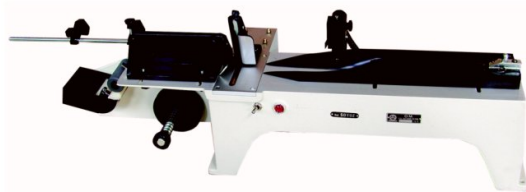

-DIVERSEN > SOYUZ RUGBEKLEDINGMACHINE

SOYUZ RUGBEKLEDINGMACHINE

Model : -

OM TAPES TE KLEVEN OP DE RUGGEN VAN
INBINDINGEN

Bedoeld om gemakkelijk de ruggen van ingebonden
dokumenten te bestrijken met een zelfklevende of met water
klevende tape. De instelbare geleiders en het automatisch
tapesnijder zorgen voor een hoog werktempo. Capaciteit : van
5mm (met harde kartonnen kaft) tot 35mm. Max. lengte :
410mm met het automatisch tape snijder of meer met het
handmatig bedienen van het tape snijder. Optie : stand.