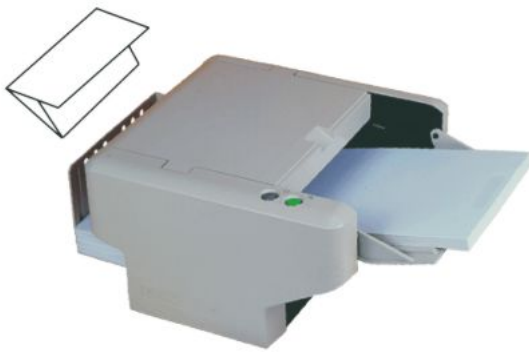

- TWEEDEHANDS - > TWEEDEHANDS A4 PAPIER VOUWMACHINE IDEAL 8300

TWEEDEHANDS A4 PAPIER VOUWMACHINE IDEAL 8300

Model : -
BIJZONDER EENVOUDIG TE GEBRUIKEN EN
RAZENDSNEL VOUWMACHINE

TWEEDEHANDSTOESTEL VOLLEDIG NAGEZIEN
299 EUR excl. BTW (361,79 EUR incl. BTW)

De IDEAL 8300 is een vouwtoestel die bijzonder eenvoudig te gebruiken is en ook zeer snel. Het vouwt 270 A4 vellen in U vorm per minuut. Capaciteit van de voedingslader : 300 bladen (80gr papier). Papierdikte : van 60 tot 130gr.