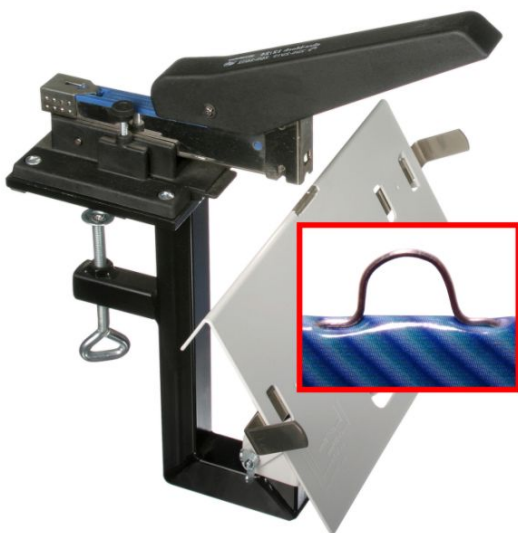

- MECHANISCHE NIETERS - > SKREBBA SKRE RING ZADEL NIETMACHINE

SKREBBA SKRE RING ZADEL NIETMACHINE

Model : -

BOEKJESNIETER De SRI nietmachine kan zowel vlak als zadelnieten.

Kantelbare niettafel van 250x140mm (BxD)

Nietcapaciteit : tot 50 bladen 80gr papier.

Max. nietafstand van de rand van het papier in zadelniet positie : 215mm.

Voor normale nietjes of beugel nietjes.

Wordt aan de rand van een tafel bevestigd.

Dubbele kantgeleiders, afzonderlijk instelbaar van 118 tot 260mm ten opzichte van de rand van de nietjes.

Type nietjes : 24/6 24/8 24/10 24/6R 24/8R.

netto/bruto gewicht : 2,8/3,2Kg

Afmetingen in verpakking (BxDxH) : 38,5x29x13cm

Duitse fabricage.