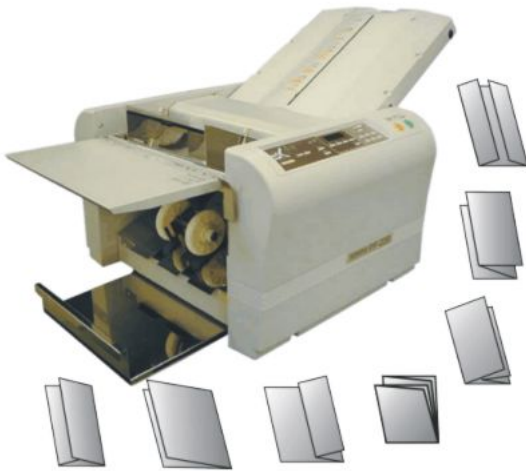

## PF-220 PAPIER-VOUWMACHINE

Model : -

**AUTOMATISCHE INSTELLING VAN DE VOUWTASSEN**  
De PF-220 papier-vouwmachine heeft 36 voor-ingestelde vouwen (6 papierafmetingen X 6 vouwen).

Vouwt automatisch 450 bladen 80gr papier zonder te herladen.

7 verschillende vouwen : V, U, Z, triptiek, dubbel parallel, verschoven Z en gekruist mits 2 doorgangen.

**NIEUW** : De PF-220 GL vouwmachine is nu ook geschikt voor gestreken papier (glanzend of mat).

Instelbare snelheid van 3 300 tot 10 080 bladen / uur.

Papier : van A tot A4 formaat (van 91x128 tot 297x 432mm); van 45 tot 140gr.

Capaciteit van de invoerlader : 450 bladen (80gr papier).

Aantal vouwen per doorgang : 1 of 2.

Gewicht : 33,5Kg.

Afmetingen in werkmode (BxDxH) : 870x530x520mm.

Afmetingen in rustmode (BxDxH) : 660x530x520mm.

Bijzonder betrouwbare Japanse constructie.

Twee jaar waarborg.

- KANTOOR-VOUWMACHINES - > PF-220 PAPIER-VOUWMACHINE