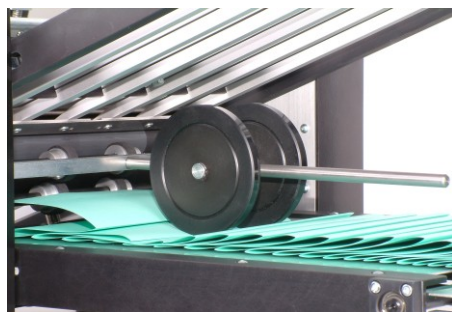

PLIEUSE FMZ-100

La plieuse de papier FMZ 100 a toutes les qualités d'un modèle à aspiration. Son margeur avec prise de feuilles par le bas permet non seulement de traiter le papier offset jusqu'à 250gr et le papier couché (brillant), mais aussi des ensembles de 3 feuilles agrafées ensemble. Il est possible d'alimenter la machine pendant le fonctionnement. Le réglage des guides du margeur est très facile et précis grâce à des encoches de positionnement et des repères gradués. Le séparateur de feuilles micrométrique permet aussi un ajustement de haute précision. L'ajustage des poches de pliage est très simple grâce à un réglage rapide et une molette pour le réglage fin. La sortie à bande longue empile méticuleusement les documents pliés et à une grande capacité, ce qui évite de devoir la vider trop souvent. Un opérateur peut faire fonctionner la plieuse FMZ 100 sans devoir l'arrêter car les capacités du margeur (400 feuilles de papier 80gr) et de la sortie longue lui donnent le temps d'alimenter et de vider la machine.

Vitesse ajustable en continu jusqu'à 15 000 feuilles A4 par heure (en cas de nécessité la vitesse peut être augmentée jusqu'à 24 000). Tolérance de papier : de 40 à 250gr.

Accepte les dimensions de papier de 105mm (large) par 50mm jusqu'au format A3+ (350mm de large).

Permet de plier des documents en V, en Z, en U, en triptyque et en double parallèle.

Longueur max. des poches de pliage : 550mm.

Dimensions (HXPXL) : 350X530X1100mm.

Poids : 38Kg.

Alimentation : 230V, 200W.

Options :

- bande de transport à 90° permettant d'associer 2 ou 3 plieuses FMZ 100 pour effectuer des plis croisés successifs en ligne
- capots acoustiques
- poches de pliage de 650mm
- compteur
- compteur avec programmation de quantités
- stand et compresseur pour la séparation de papiers très difficiles.