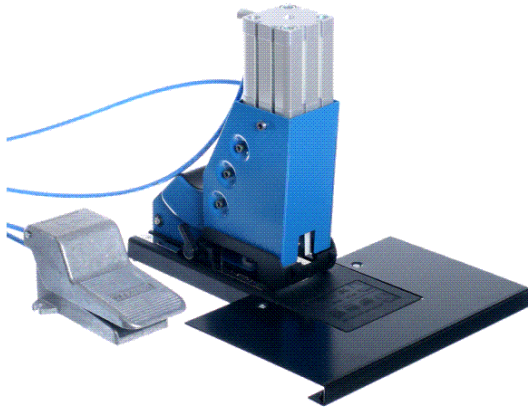

- ELEKTRISCHE NIETERS - > PNEUMATISCHE NIETMACHINE SKRE 117-120 PNEUMATIC

PNEUMATISCHE NIETMACHINE SKRE 117-120 PNEUMATIC

Model : -

RAZEND SNEL

Zeer snelle pneumatische nietmachine. Niet tot 170 bladen
80gr papier. Voetschakelaar. Voor nietjes 23/8 23/10 23/12
23/13 23/15 23/20 50/8 50/10 50/12 50/15 50/17 50/20.
Compressor 6bar vereist (niet geleverd).