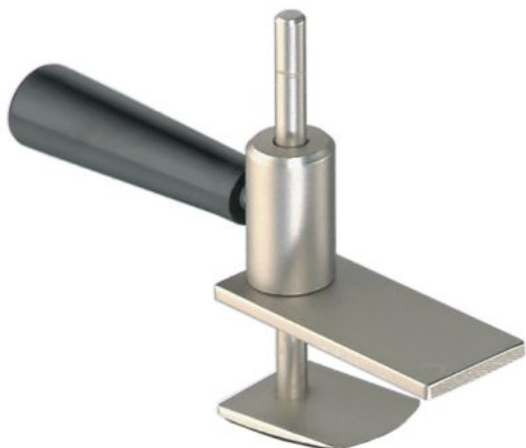

-DIVERSEN > COUNTER

COUNTER

Model : -

KLEM VOOR HET PAPIER TELLEN

Bedoeld om zeer snel een stapel papiervellen te tellen. De klem moet eerst ingesteld worden met een stapel papier waarvan men het aantal kent. Het voldoet nadien de klem in een stapel papier te steken om te weten hoeveel vellen papier men neemt.